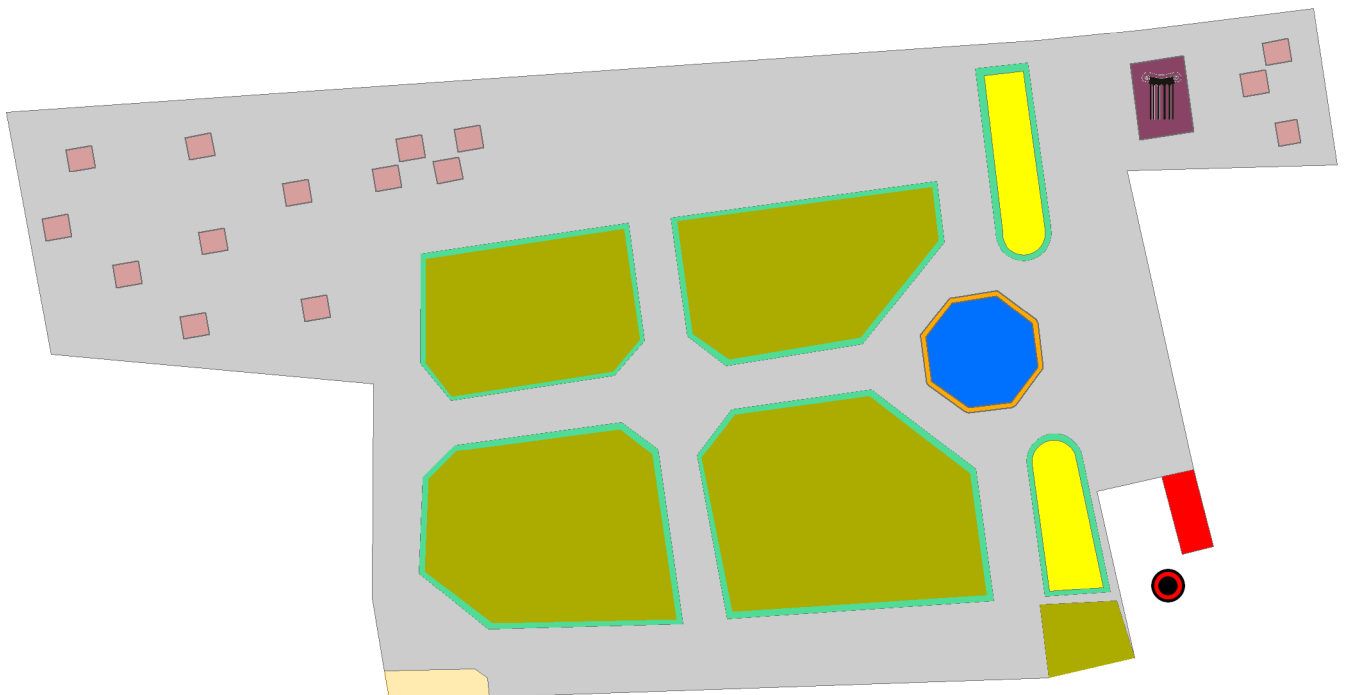

JARDÍN PALACIO O'REILLY

CL DEL SACRAMENTO

CL DE LA VILLA

PL DE LA CRUZ VERDE

MADRID!

ÁREA DE GOBIERNO DE MEDIO AMBIENTE
DIRECCIÓN GENERAL DE PATRIMONIO VERDE

SERVICIOS Y RUTAS DE INTERÉS

LEYENDA

Servicios

Rutas y Puntos de Interés

Acceso

Monumento