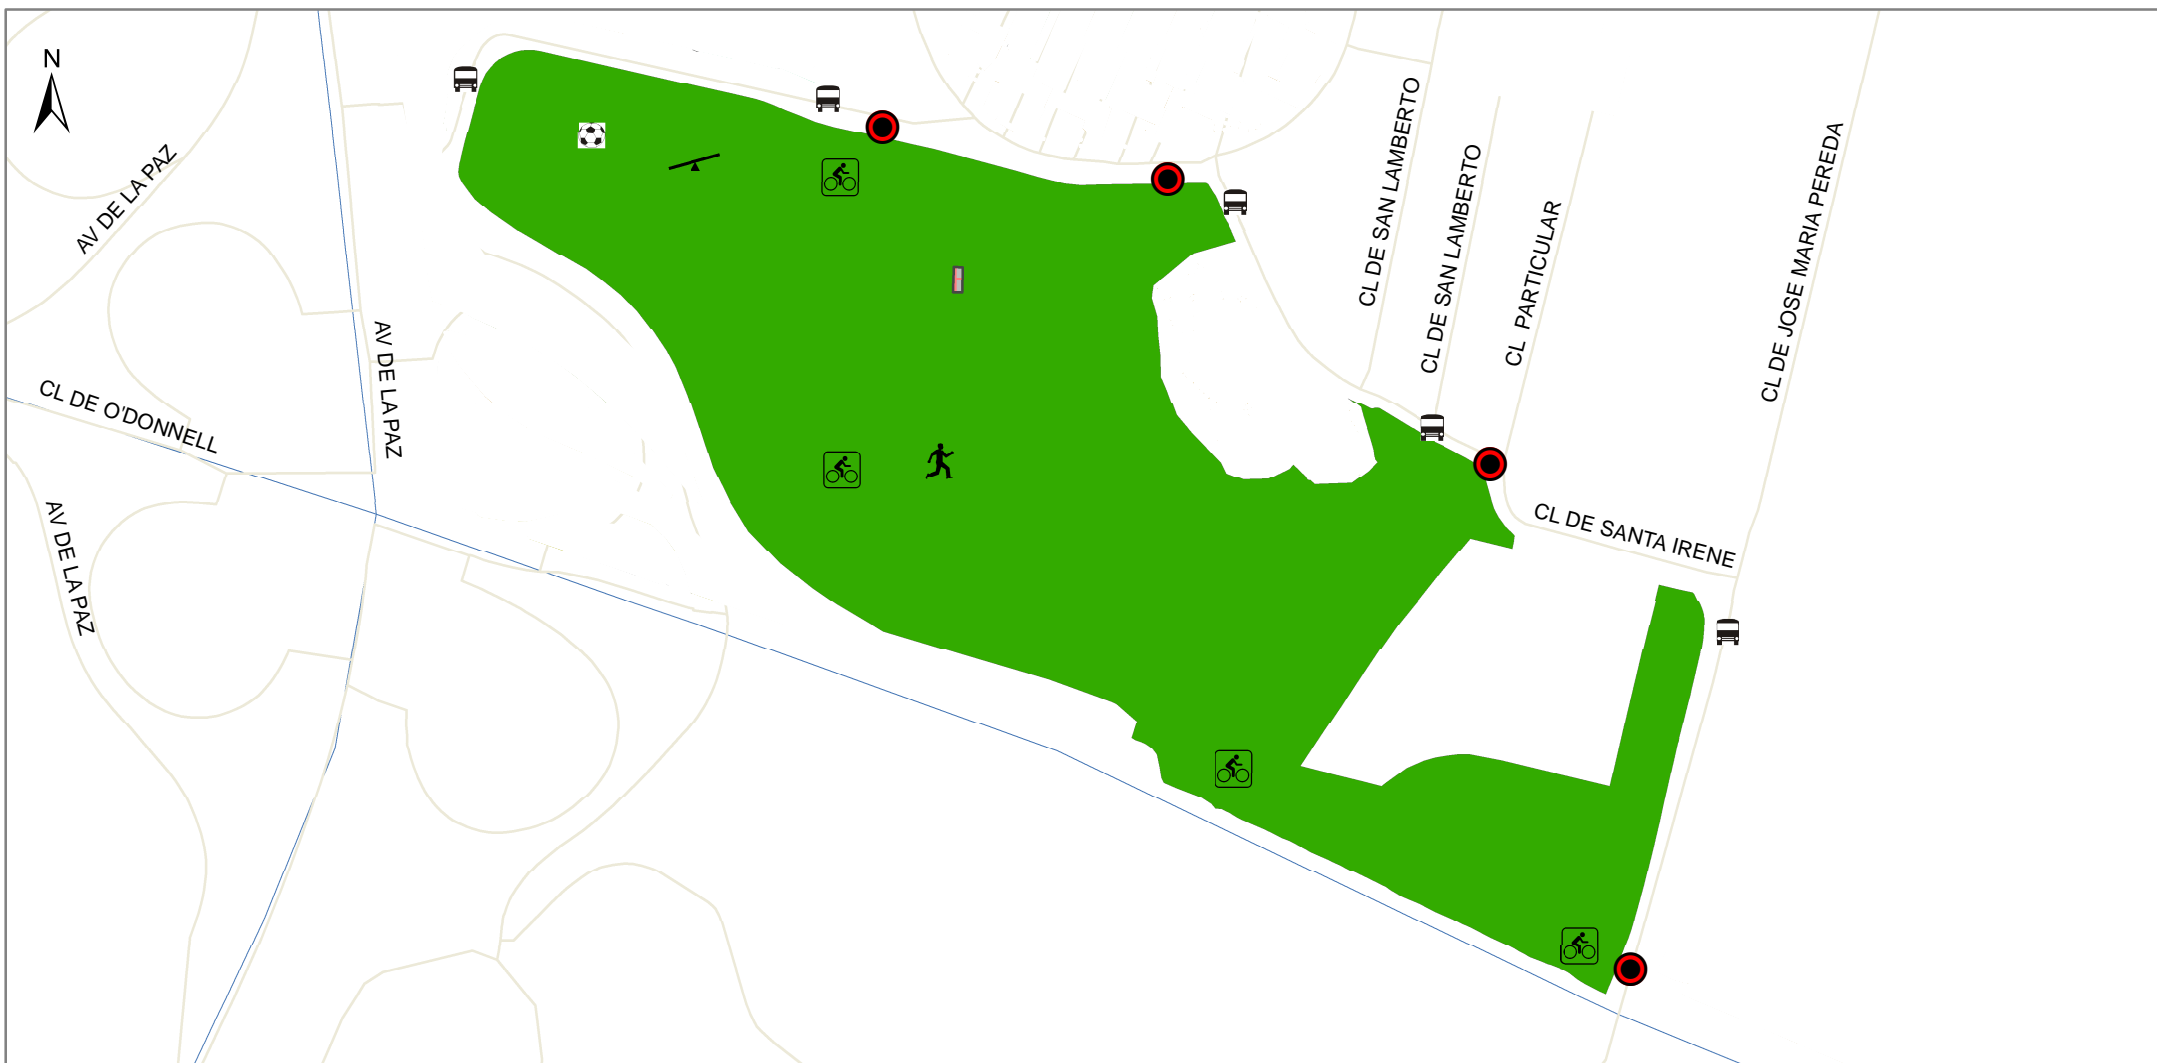

PINAR DE LA ELIPA

 **iMADRID!** **ÁREA DE GOBIERNO DE MEDIO AMBIENTE**
Dirección General de Patrimonio Verde

SERVICIOS Y RUTAS DE INTERÉS

LEYENDA

- | | | |
|---|------------------|--|
|  Acceso | Servicios |  Zona Infantil |
|  Bus | |  Zona deportiva |
|  Circuito biosaludable | | |
|  Carril bici | | |