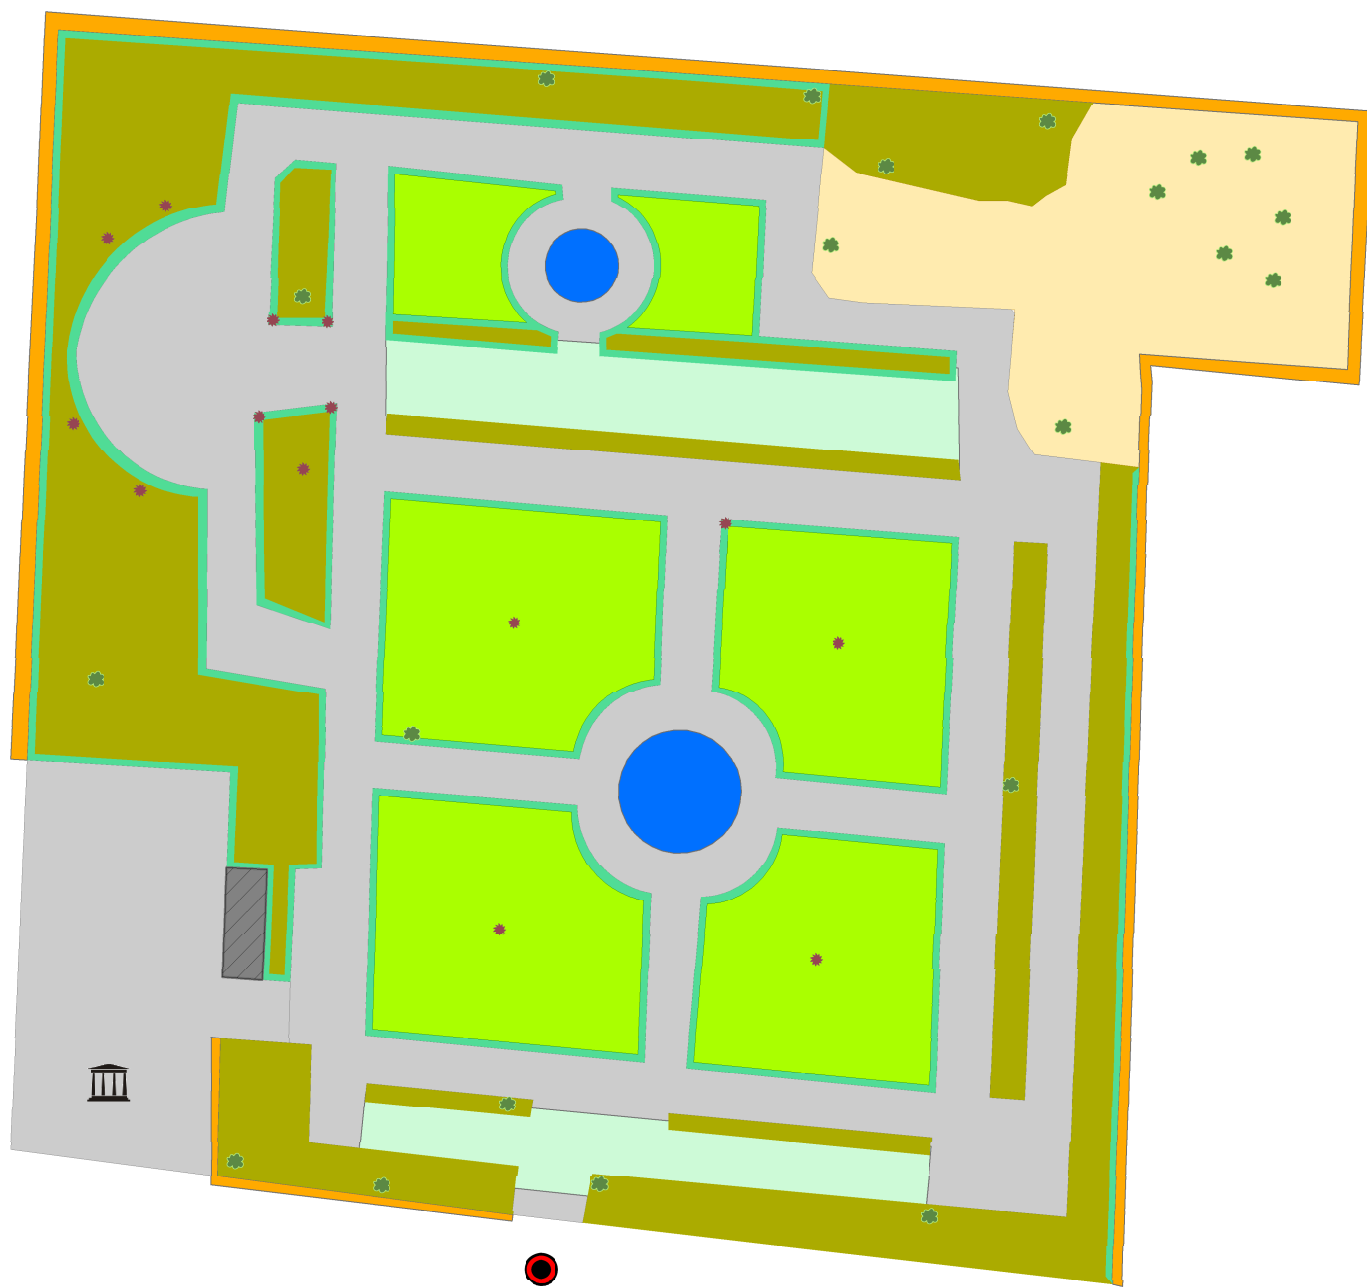

JARDINES PRÍNCIPE DE ANGLONA

MADRID!

ÁREA DE GOBIERNO
DE MEDIO AMBIENTE
DIRECCIÓN GENERAL
DE PATRIMONIO VERDE

SERVICIOS Y RUTAS DE INTERÉS

0 2,5 5 10 Metros

LEYENDA

Servicios

Acceso

Tempete

Rutas y Puntos de Interés