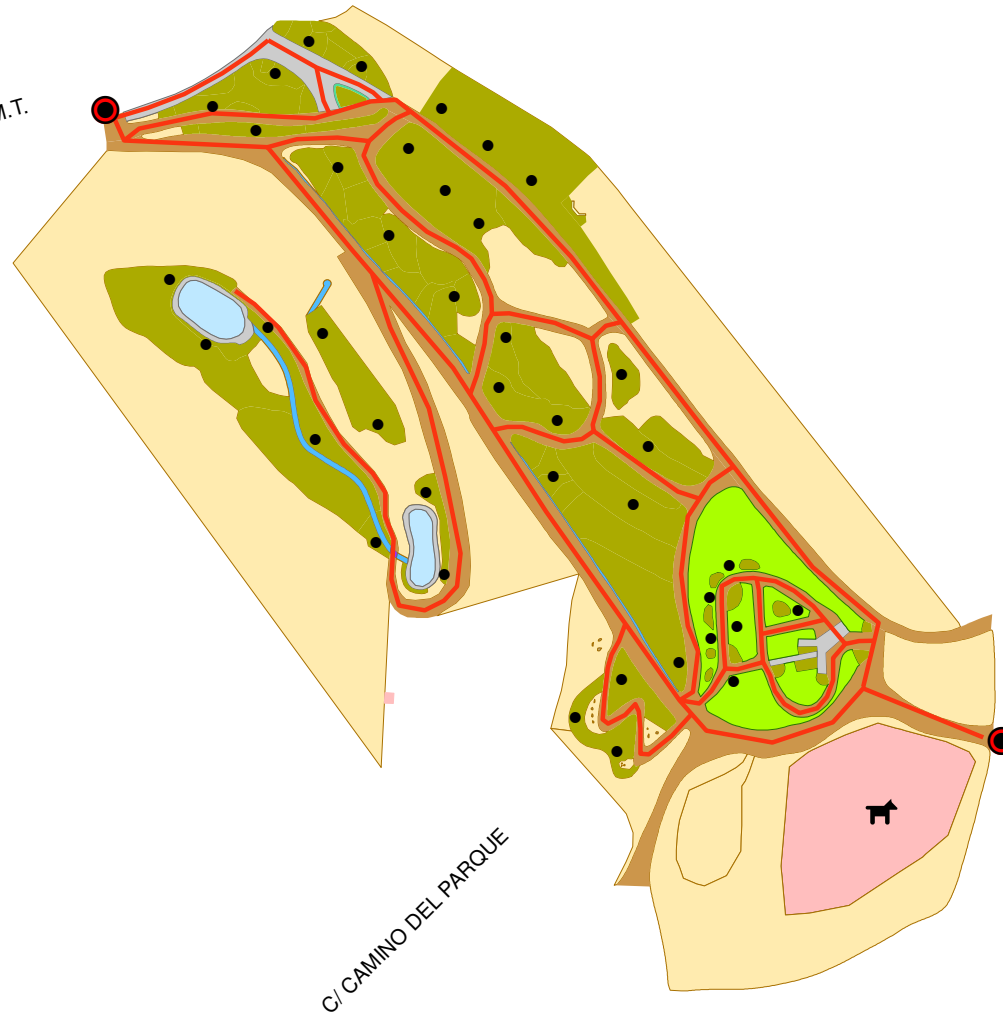

PARQUE SOTO DE ENTREVIAS

CARRETERA DE ACCESO ESTACION E.M.T.

C/ CAMINO DEL PARQUE

jMADRID!

**ÁREA DE GOBIERNO
DE MEDIO AMBIENTE**
Dirección General de Patrimonio Verde

SERVICIOS Y RUTAS DE INTERÉS

0 25 50 100 Metros

LEYENDA

Servicios

- Acceso
- Punto de interés
- Zona canina
- Ruta_interes

Rutas y Puntos de Interés