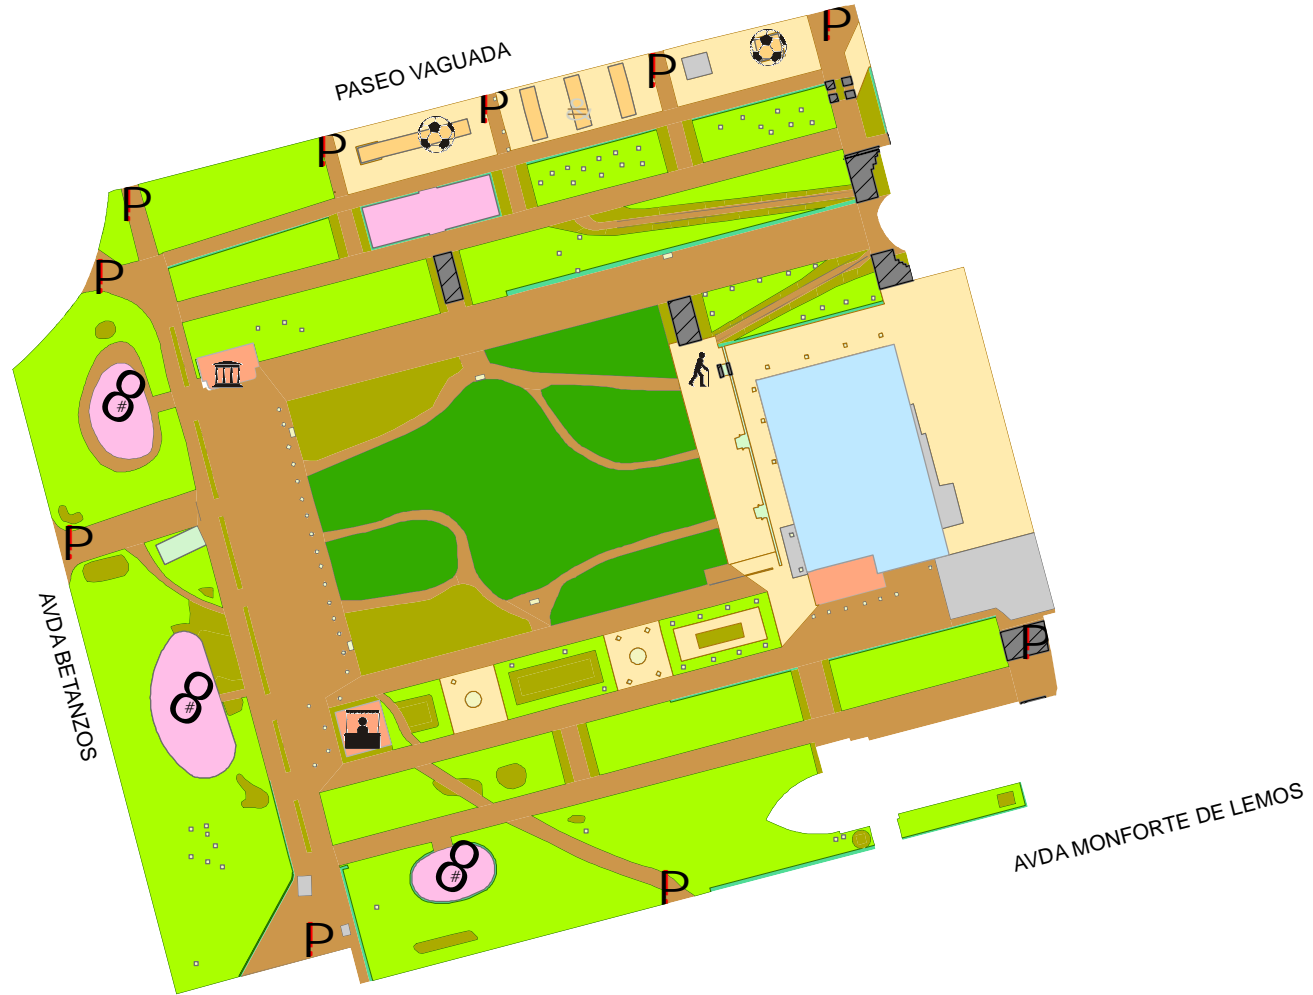

PARQUE DE LA VAGUADA

MADRID!

ÁREA DE GOBIERNO
DE MEDIO AMBIENTE
DIRECCIÓN GENERAL
DE PATRIMONIO VERDE

SERVICIOS Y RUTAS DE INTERÉS

0 50 100 Metros

LEYENDA

Servicios

Acceso

Juegos de mayores

Quiosco

Pistas de petancas.

Templete

Zona deportiva

Zona infantil