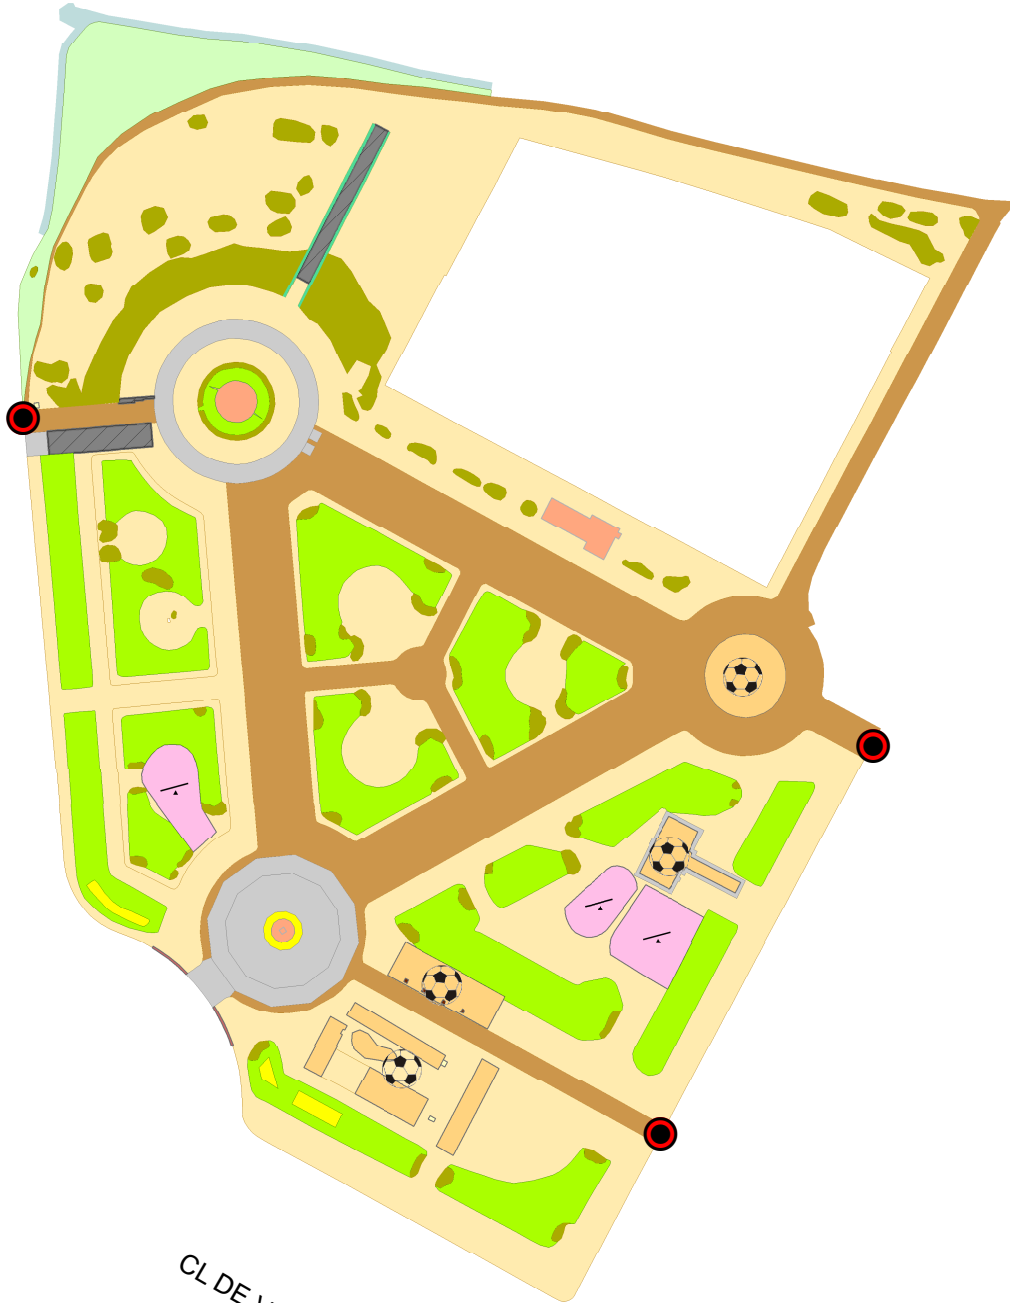

PARQUE DE LA VICALVARADA

AVENIDA DE AJALVIR A VICÁLVARO

CL DE VILLABLANCA

iMADRID!

ÁREA DE GOBIERNO
DE MEDIO AMBIENTE
Dirección General de Patrimonio Verde

SERVICIOS Y RUTAS DE INTERÉS

0 25 50 Metros

LEYENDA

Servicios

Rutas y Puntos de Interés

Acceso

Zona deportiva

Zona infantil